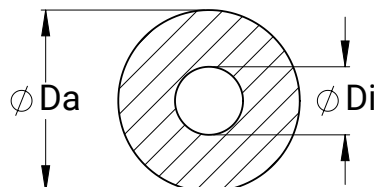

Pression de service maximale : 18 bars

Norm: Aucune

Marquage « IVG Steam Victoria/LL' »

Plage de température : - 40 à +210 °C uniquement pour la vapeur saturée

Rayons de courbure réduits

Ne convient pas aux nettoyeurs à vapeur

Respecter la courbe de vapeur saturée

9

Nennweite Nominal width Largeur nominale zoll / inch	Innen Ø Inner Ø Intérieur Ø ØDi mm	Außen Ø Outer Ø Ø Extérieur Øda mm	Länge Length Longueur m	Betriebsdruck Operating pressure Pression de service bar / psi	Mind. Berstdruck min. burst pressure Pression d'éclatement min. bar / psi	Kleinsten Biegeradius min. bending radius Rayon de flexion mini mm	Behl Artikel-Nr. Behl Item No. Behl No. d'article	Artikel-Nr. Item No. No. d'article
2	51	69	60*	18 / 270	180 / 2700	357	130 102 705	90181721
2-1/2	63,5	85,5	60*	18 / 270	180 / 2700	444	130 102 706	90181722
3	76	98	60*	18 / 270	180 / 2700	570	130 102 707	90181723
3-35/64	90	114	60*	18 / 270	180 / 2700	675	130 102 708	90181631
4-17/72	108	132	60*	18 / 270	180 / 2700	810	130 102 710	90181633